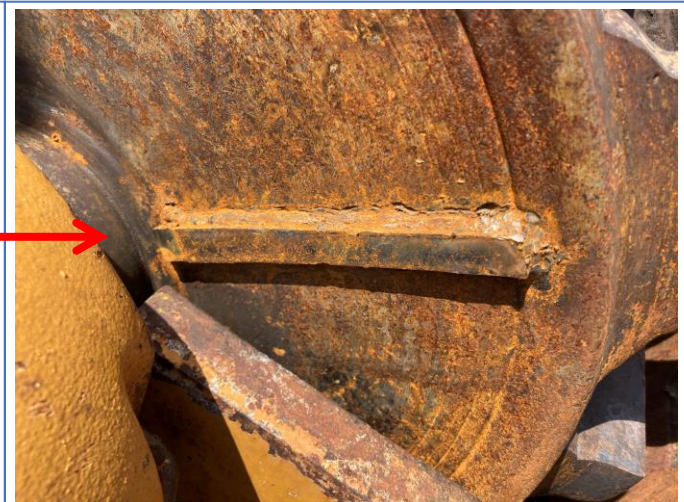

消耗品交換

燃料ゲージホース交換

マフラー太鼓、テールパイプ交換

ファンベルト交換

コンベアゴム、サイドスカートゴム交換

コンベアガイドローラーベアリング、テールプーリーベアリング交換

コンベア押さえローラー、スプリング交換

破碎ドラムベアリング両側交換

破碎ドラムカップリングチェーン交換

破碎ドラムラグ取付

ホッパーガイドローラーブッシュ全数交換