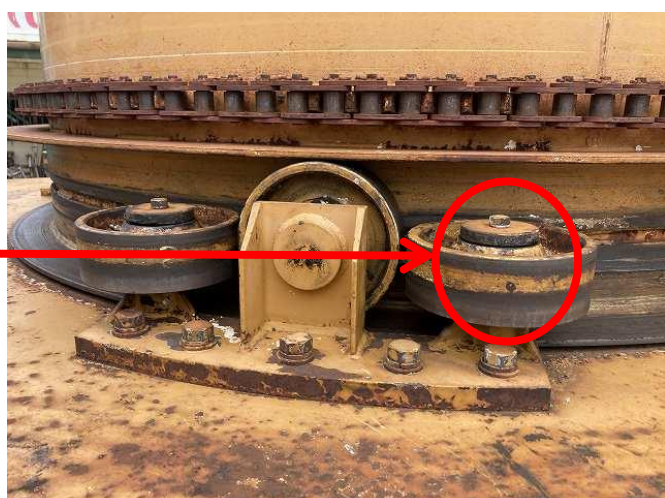

消耗品交換

燃料ゲージホース交換

マフラー太鼓、テールパイプ交換

ファンベルト交換

コンベアゴム、サイドスカートゴム交換

コンベアガイドローラーベアリング、テールプーリーベアリング交換

コンベア押さえローラー、スプリング交換

破碎ドラムベアリング両側交換

破碎ドラムカップリングチェーン交換

破碎ドラムラグ取付

ホッパーガイドローラーブッシュ全数交換