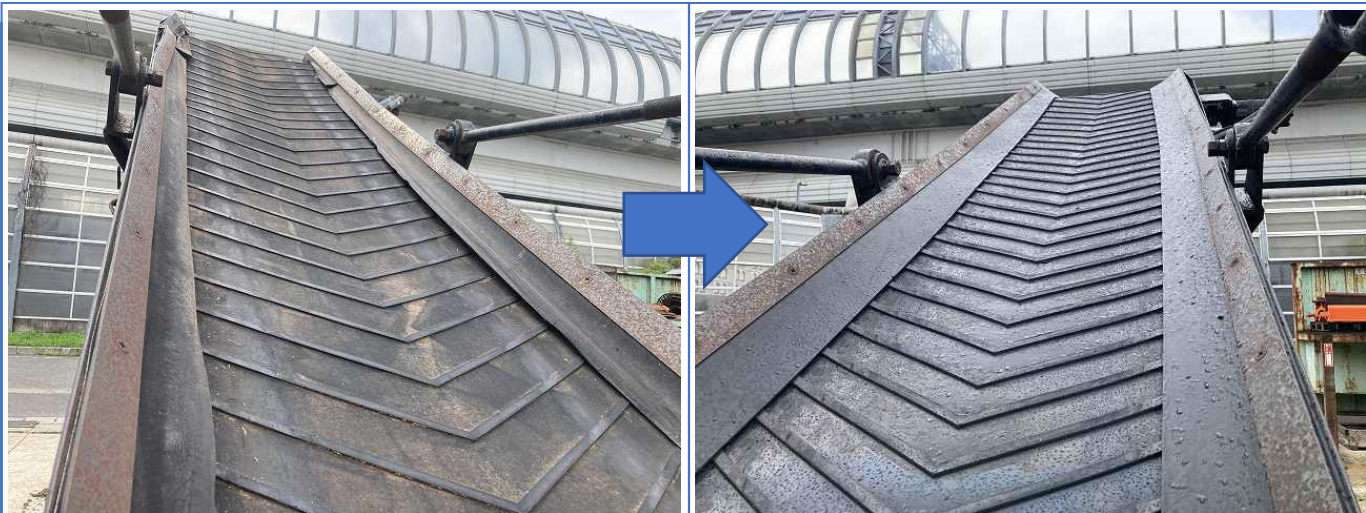

消耗品交換

燃料ゲージホース交換

マフラー太鼓、テールパイプ交換

ファンベルト交換

コンベアゴム、サイドスカートゴム交換

コンベアガイドローラーベアリング、テールプーリーベアリング交換

コンベア押さえローラー、スプリング交換

破碎ドラムベアリング両側交換