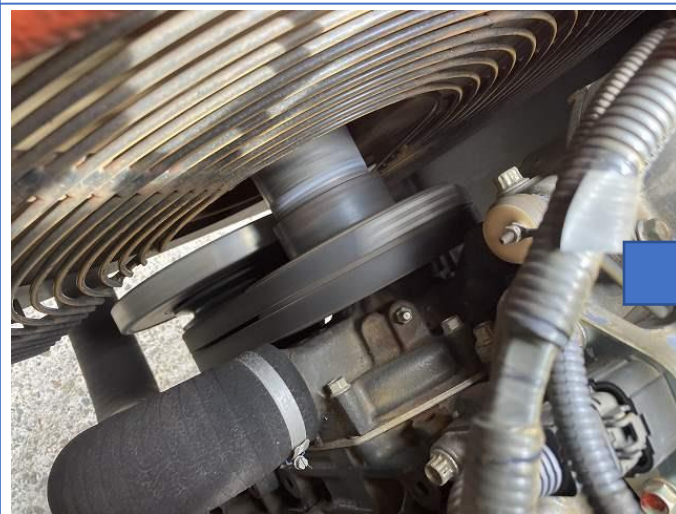

消耗品交換

燃料ゲージホース交換

マフラー太鼓、テールパイプ交換

ファンベルト交換

コンベアゴム、サイドスカートゴム交換

コンベアガイドローラーベアリング、テールプーリーベアリング交換

コンベア押さえローラー、スプリング交換

破碎ドラムベアリング両側交換

破碎ドラムカップリングチェーン交換

破碎ドラムラグ取付

ホッパーガイドローラーブッシュ全数交換