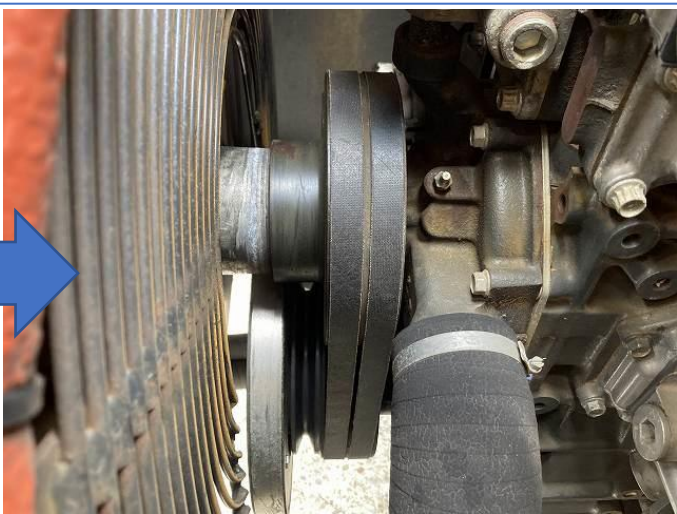

消耗品交換

燃料ゲージホース交換

マフラー太鼓、テールパイプ交換

ファンベルト交換

コンベアゴム、サイドスカートゴム交換

コンベアガイドローラーベアリング、テールプーリーベアリング交換

コンベア押さえローラー、スプリング交換

破碎ドラムベアリング両側交換